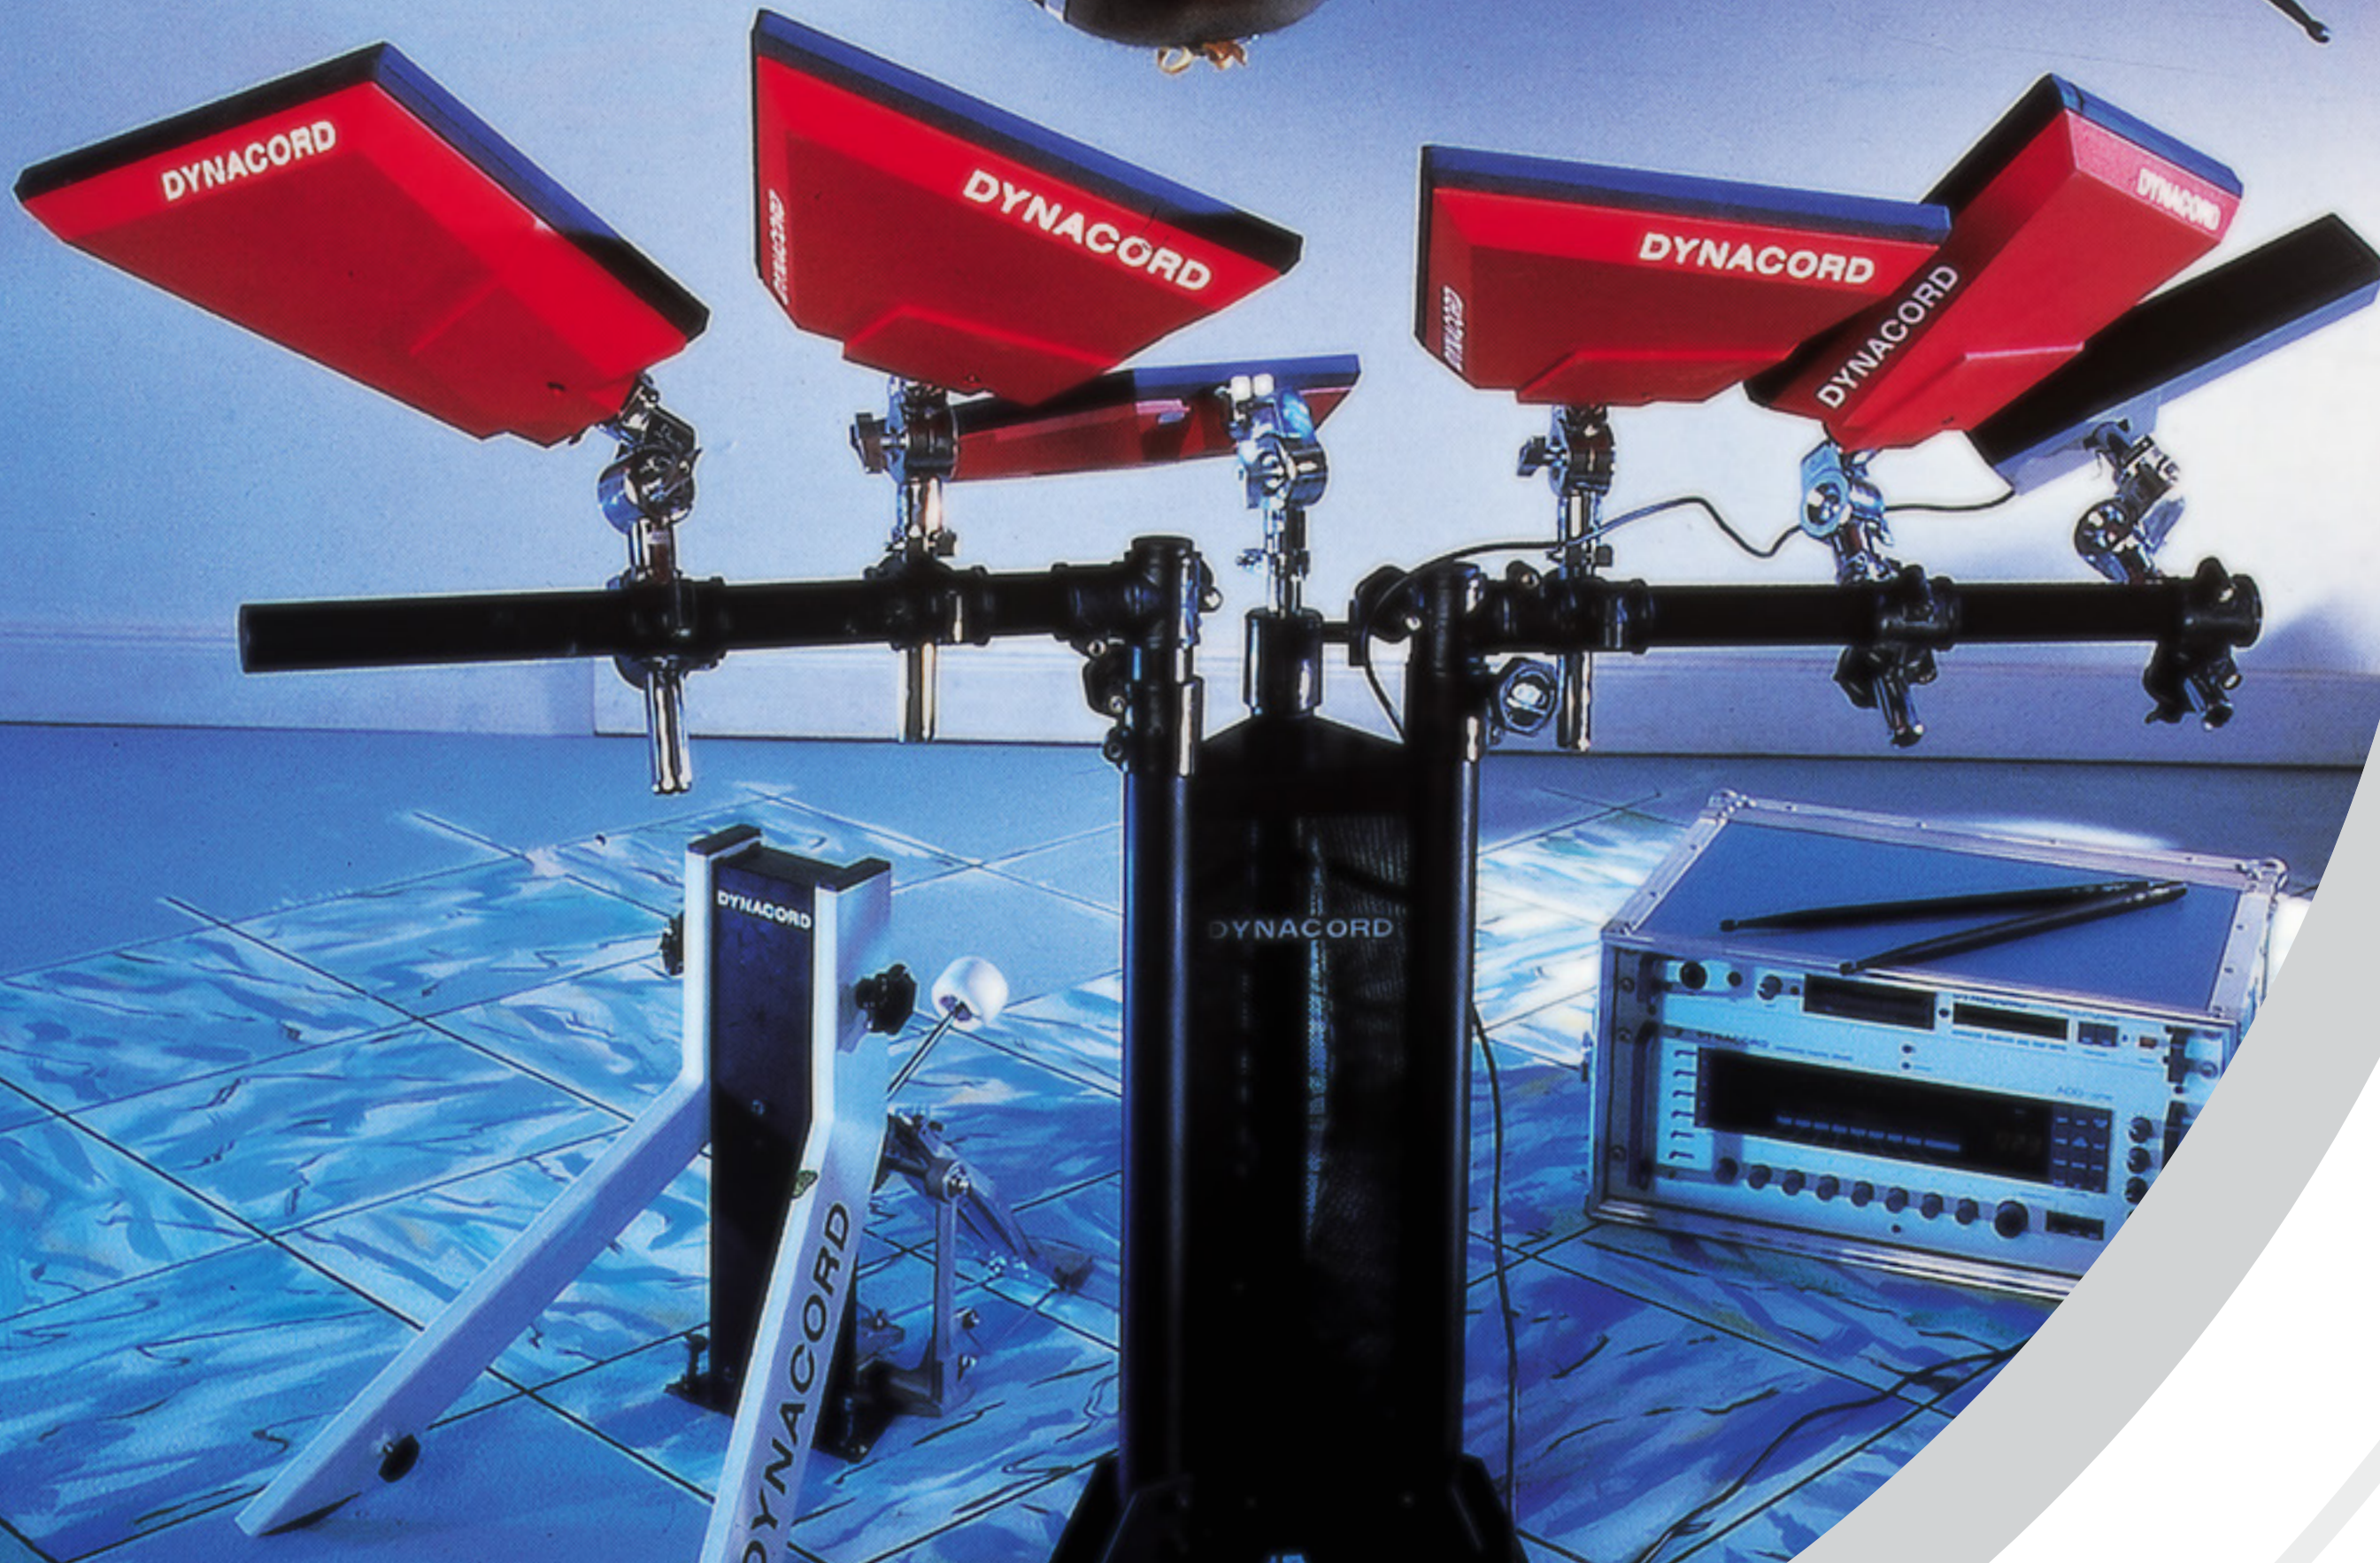

1980s

| ADD-one Electronic Drum System