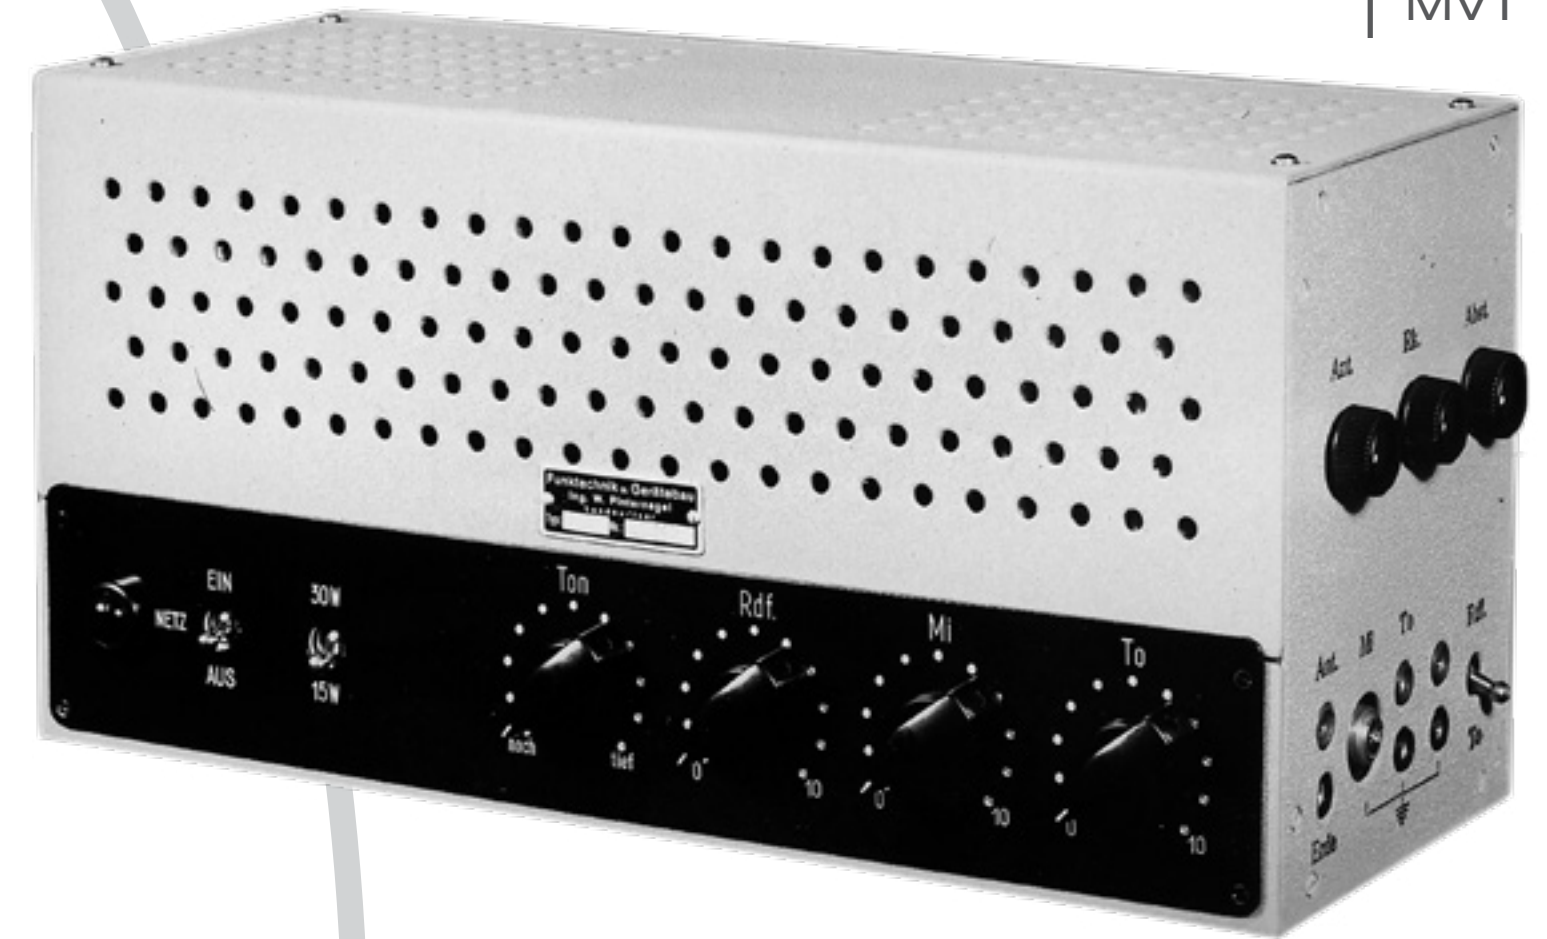

**Werner
Pinternagel**

Founded Dynacord in 1947

MV1